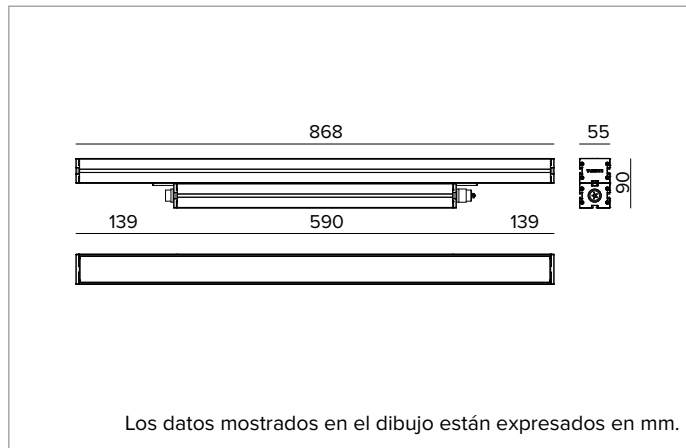

E0533GWL830ELBC | JEDI NOVA 55 Proyector

Proyector lineal orientable de LED

| | | | | | | | |
|--------|------------------------------|------------------|---------|-------|-----------------------|-------|-----|
| | 3000K | H(m) | D1(m) | D2(m) | E _{max} (lx) | | |
| | Ra80 | 11° | 59° | | | | |
| | Fixture Power | 52W | 1 | 0.19 | 1.14 | 16985 | |
| | Source Flux | 6822lm | 2 | 0.37 | 2.28 | 4246 | |
| | Fixture Flux | 4312lm | 3 | 0.56 | 3.42 | 1887 | |
| | Efficacy | 82lm/W | 4 | 0.74 | 4.56 | 1062 | |
| TS2086 | I _{max} =2490cd/klm | I _{max} | 16985cd | 5 | 0.93 | 5.70 | 679 |

CARACTERÍSTICAS MECÁNICAS

Cuerpo de aluminio extruido anodizado 15µ. Pantalla plana de cristal extra claro de 5mm de espesor. Cuerpo de la luminaria orientable respecto a la superficie de instalación mediante estribos accesorios.
Color y acabado: Cobre bruñido
Dimensiones: L=868mm
Peso: 4,4Kg
Versión: Comfort
Grado de protección: IP66,IP67,IP68,IP69
Resistencia mecánica: IK07